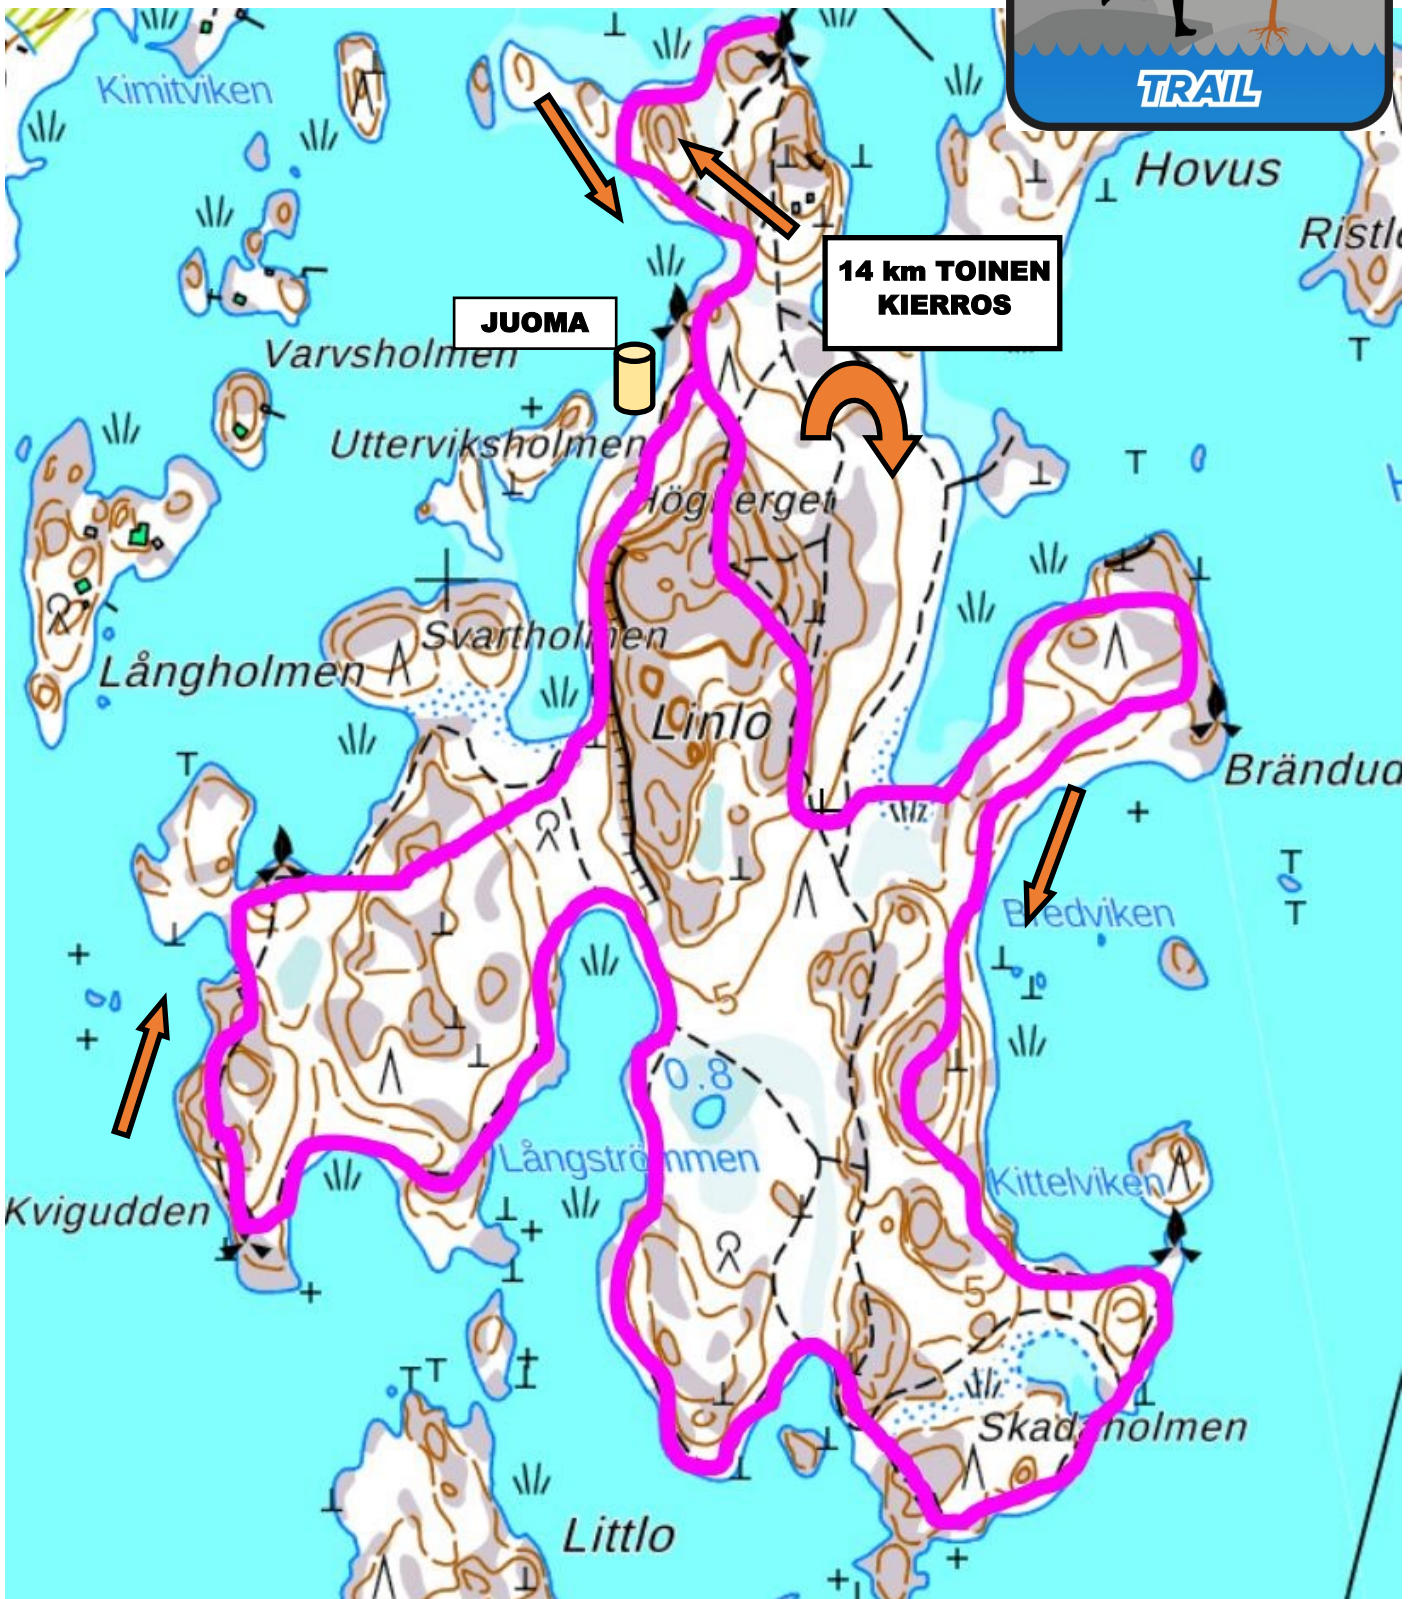

PORKKALA TRAIL 2022

Reittikartta A (mantere)

Muutokset mahdollisia. Reitti merkitään vasta edellisenä päivänä.

PORKKALA TRAIL 2022

Reittikartta B (saari)

Muutokset mahdollisia. Reitti merkitään vasta edellisenä päivänä.